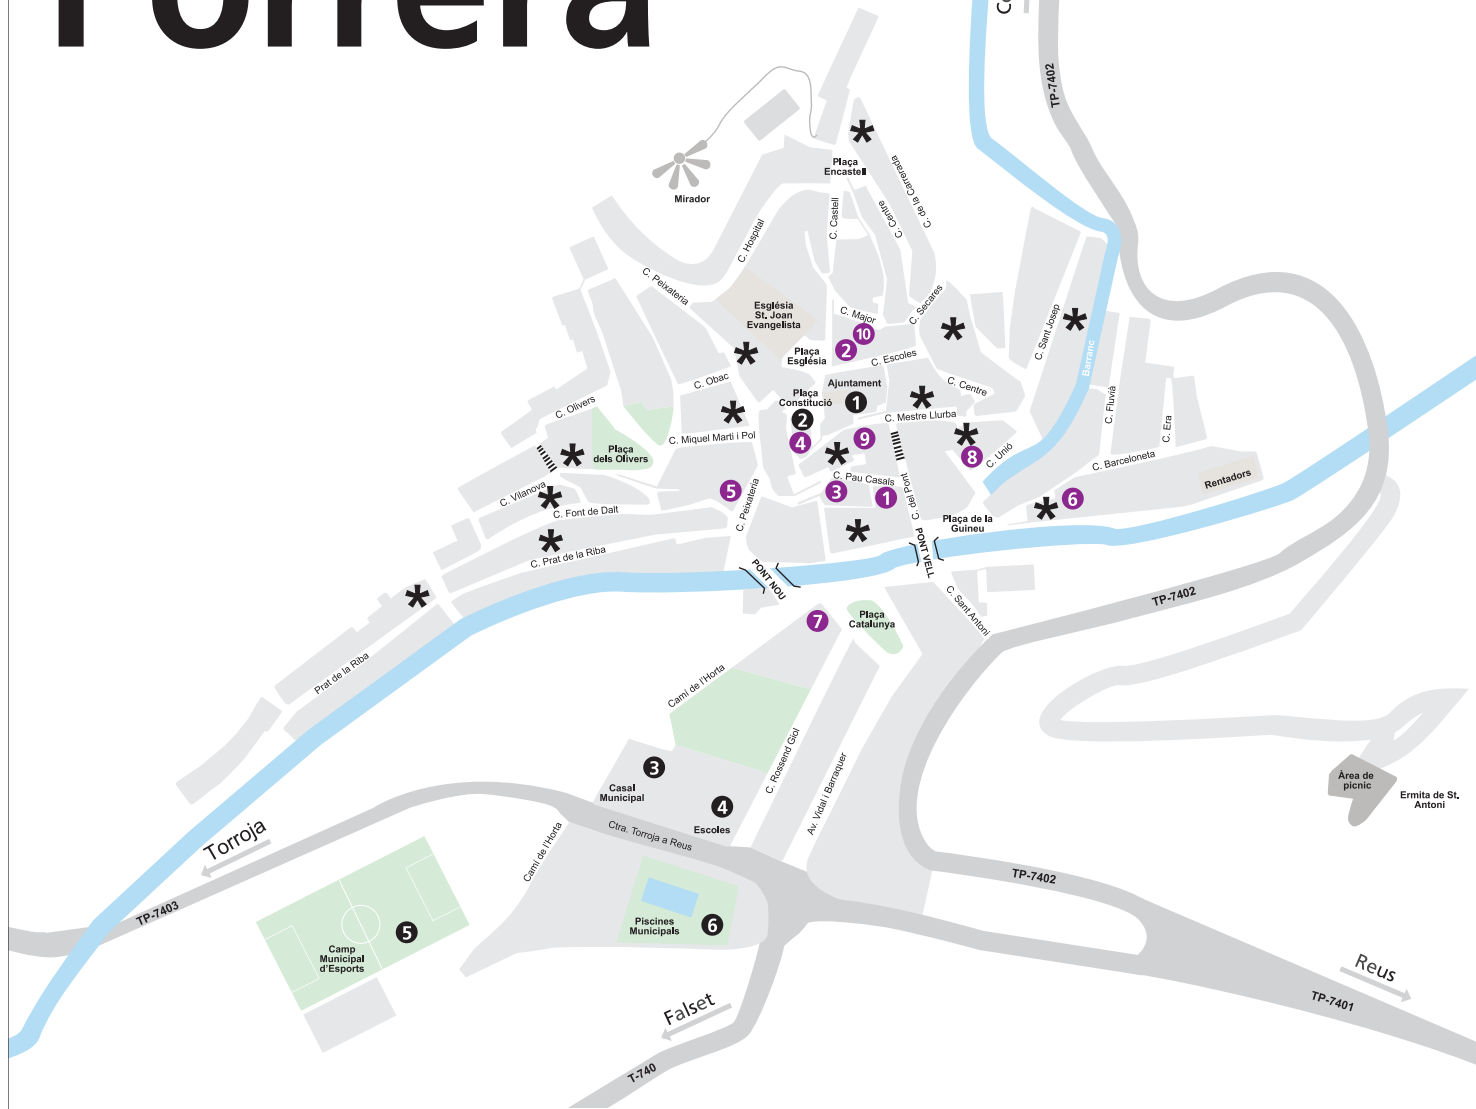

Porrera

i informació LOCAL

Serveis públics

- 1 Ajuntament
- 2 Consultori mèdic
- 3 Casal municipal
- 4 Escola
- 5 Camp poliesportiu
- 6 Piscina municipal

Comerç

- 1 Cal Grau
- 2 Carnisseria "Montané"
- 3 Estanc de Porrera
- 4 Farmàcia
- 5 Forn de pa Ferran i Roser
- 6 Autotaxi Porrera
- 7 Vinum & Co.
- 8 Caixa de Tarragona
- 9 Fusteria Joan Ramon Espinosa
- 10 Agro'90

* Ruta dels rellotges de sol

Ajuntament de Porrera

Generalitat de Catalunya
Departament d'Innovació, Universitats i Empresa