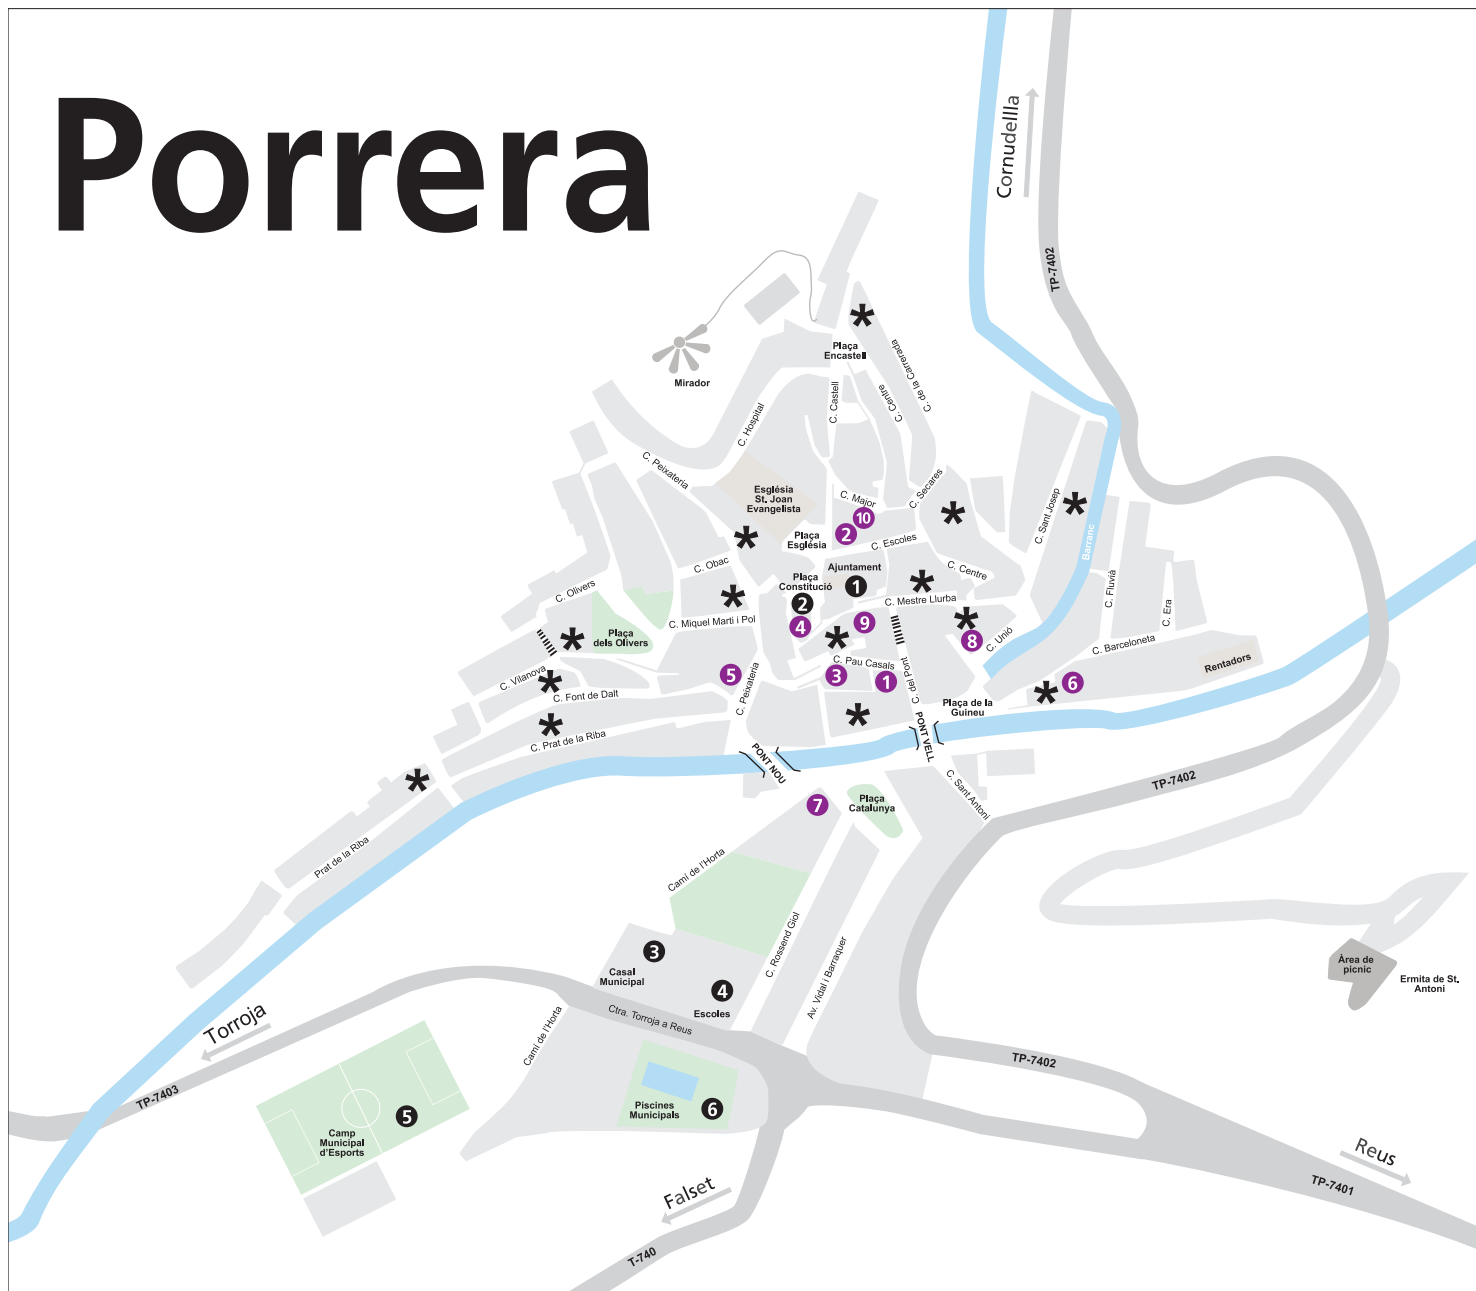

Porrera

i informació LOCAL

Serveis públics

- 1 Ajuntament
- 2 Consultori mèdic
- 3 Casal municipal
- 4 Escola
- 5 Camp poliesportiu
- 6 Piscina municipal

Comerç

- 1 Cal Grau
- 2 Carnisseria "Montané"
- 3 Estanc de Porrera
- 4 Farmàcia
- 5 Forn de pa Ferran i Roser
- 6 Autotaxi Porrera
- 7 Vinum & Co.
- 8 Caixa de Tarragona
- 9 Fusteria Joan Ramon Espinosa
- 10 Agro'90

* Ruta dels rellotges de sol

Ajuntament de Porrera

Generalitat de Catalunya
Departament d'Innovació, Universitats i Empresa