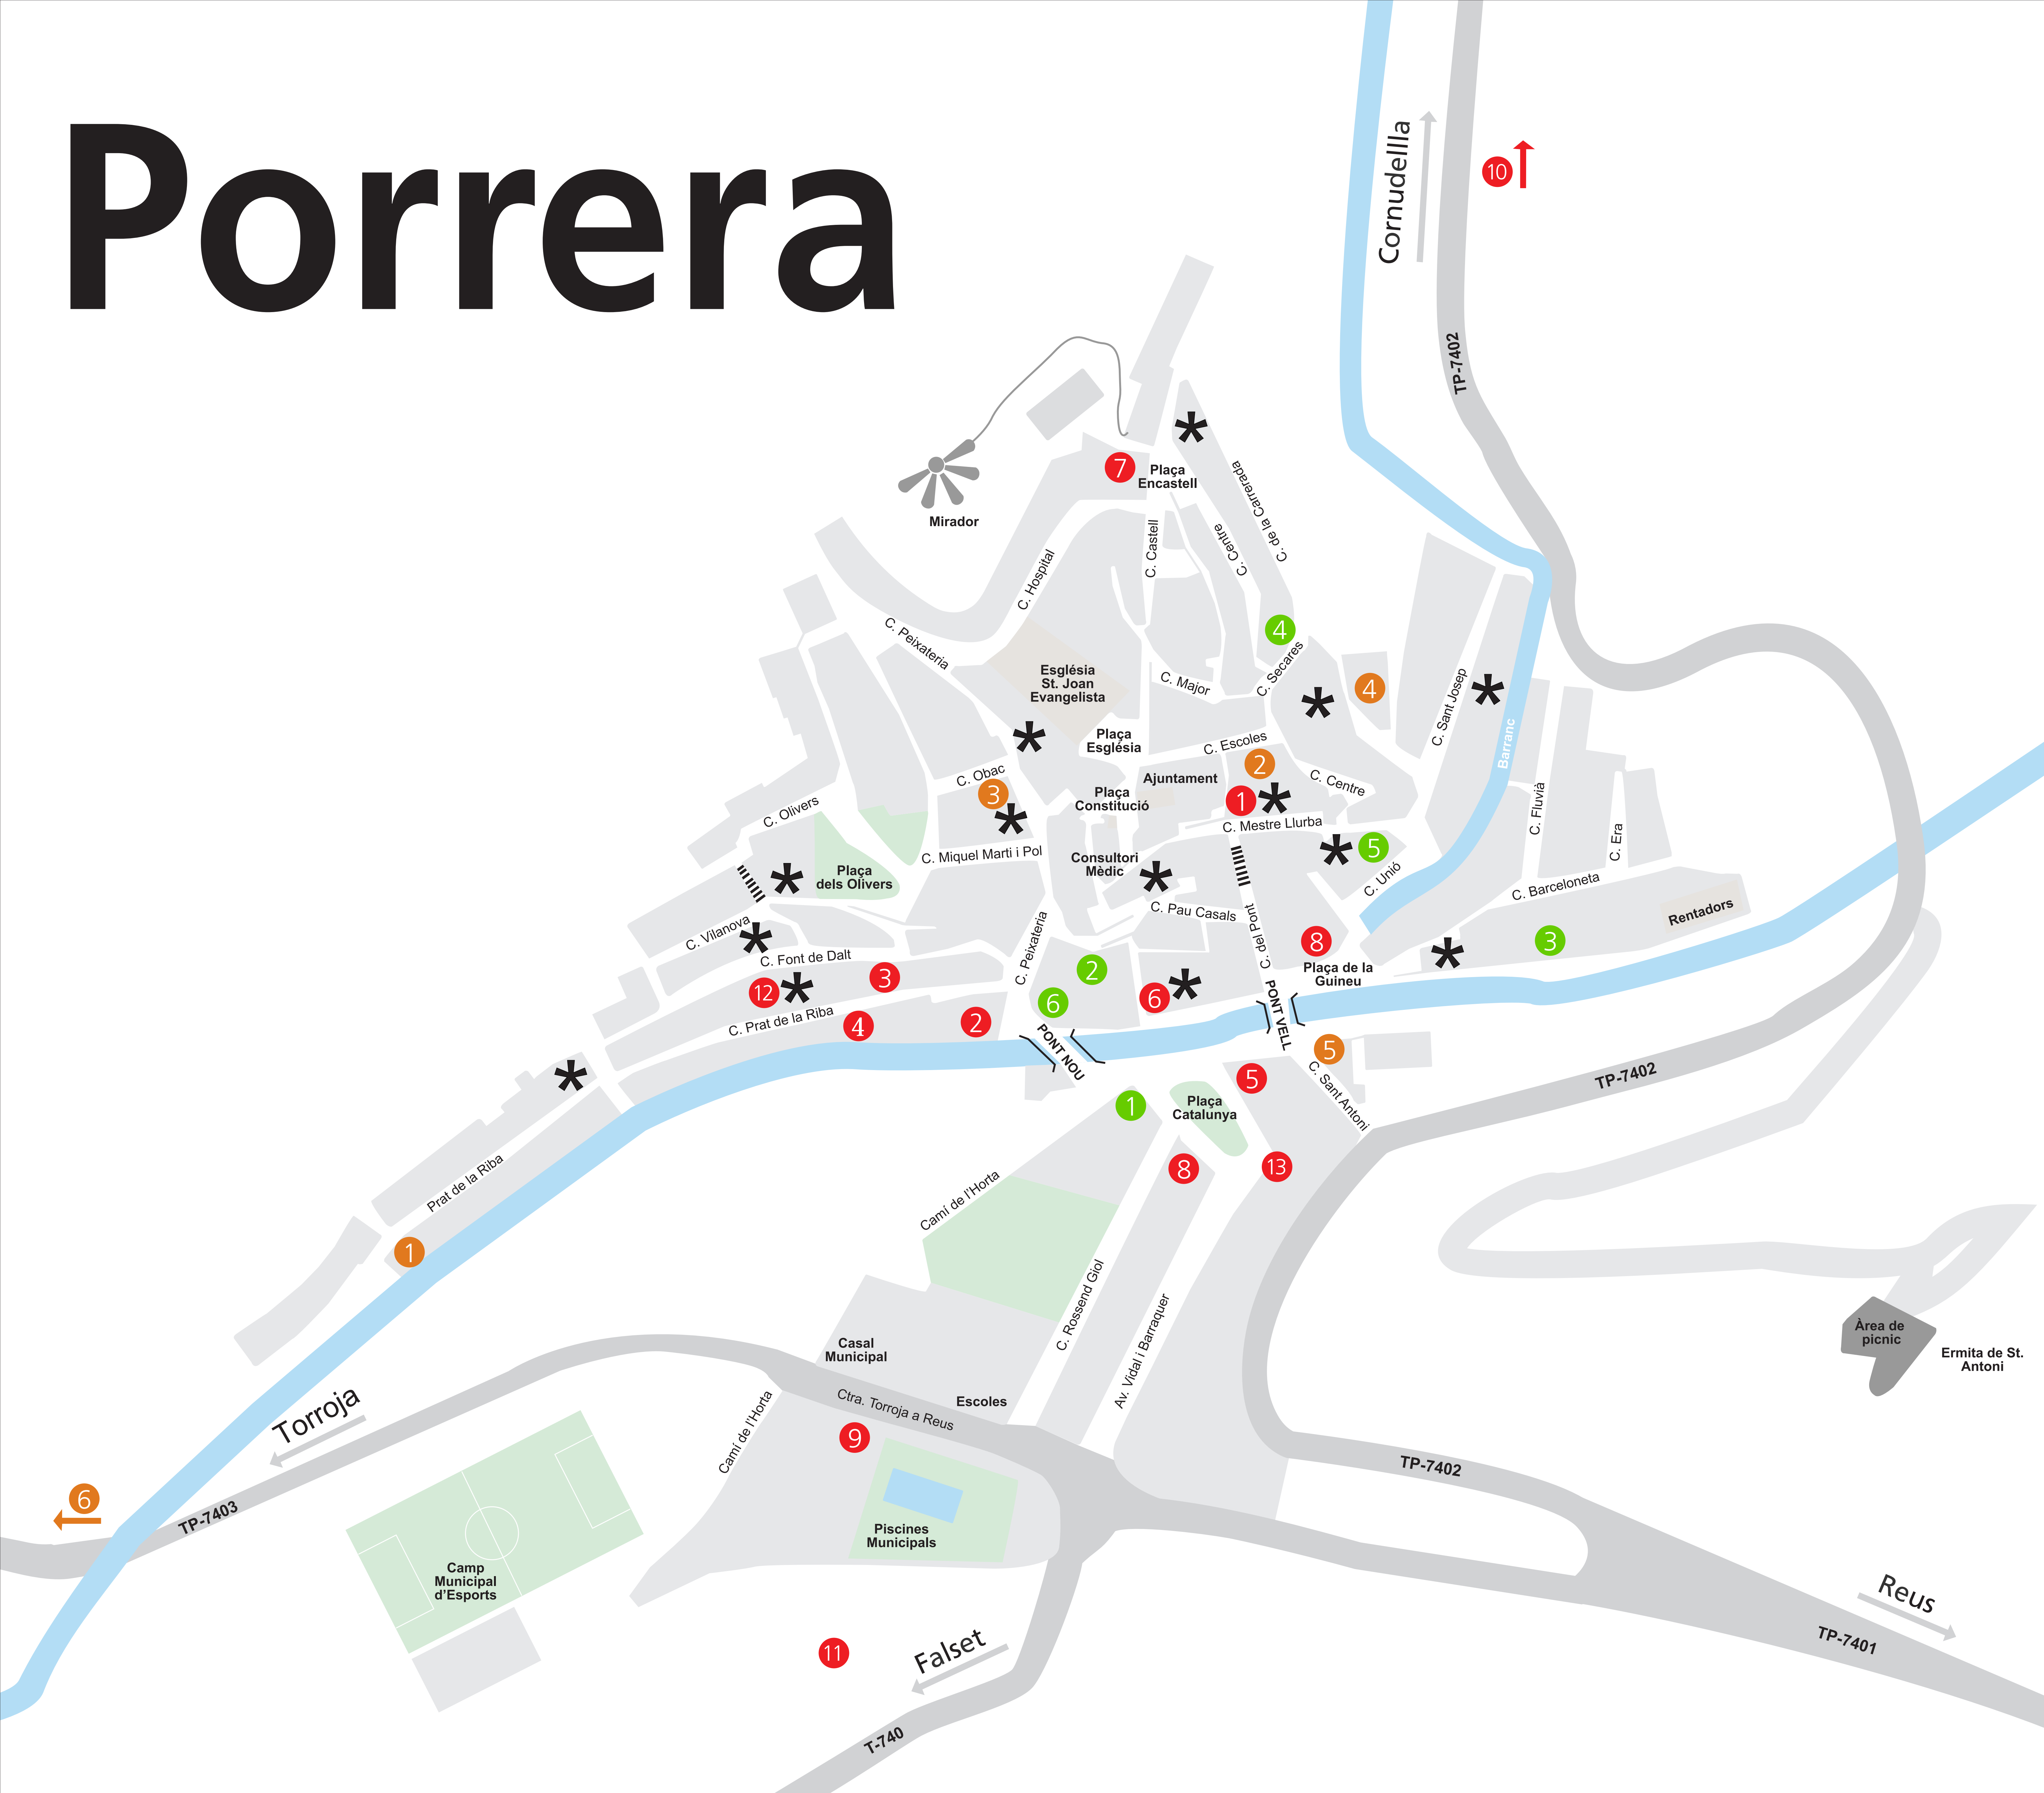

Porrrera

i informació TURÍSTICA

Allotjaments

- 1 Ca la Bienvenida
- 2 Cal Porrerà
- 3 Els Pàmpols
- 4 La Carrerada I i II
- 5 La Icona del Pont Vell
- 6 Mas d'en Gregori

Cellers

- 1 C. Ardèvol i Associats
- 2 C. Cal Pla
- 3 C. Castellet
- 4 C. Clos Dominic
- 5 C. Domaines Magrez
- 6 C. Joan Simó
- 7 C. L'Encastell
- 8 C. Vall Llach
- 9 Cims de Porrera
- 10 Marco Abella
- 11 Merum Priorati
- 12 Parmi Priorat
- 13 Sangenis i Vaqué

Lleure

- 1 Bar Priorat
- 2 Cafè Antic
- 3 Pub Donato's
- 4 Restaurant Cal Carlets
- 5 Restaurant La Cooperativa
- 6 Restaurant Lo Teatret

*** Ruta dels
rellotges de sol**

Ajuntament de
Porrera

Generalitat de Catalunya
Departament d'Innovació, Universitats i Empresa