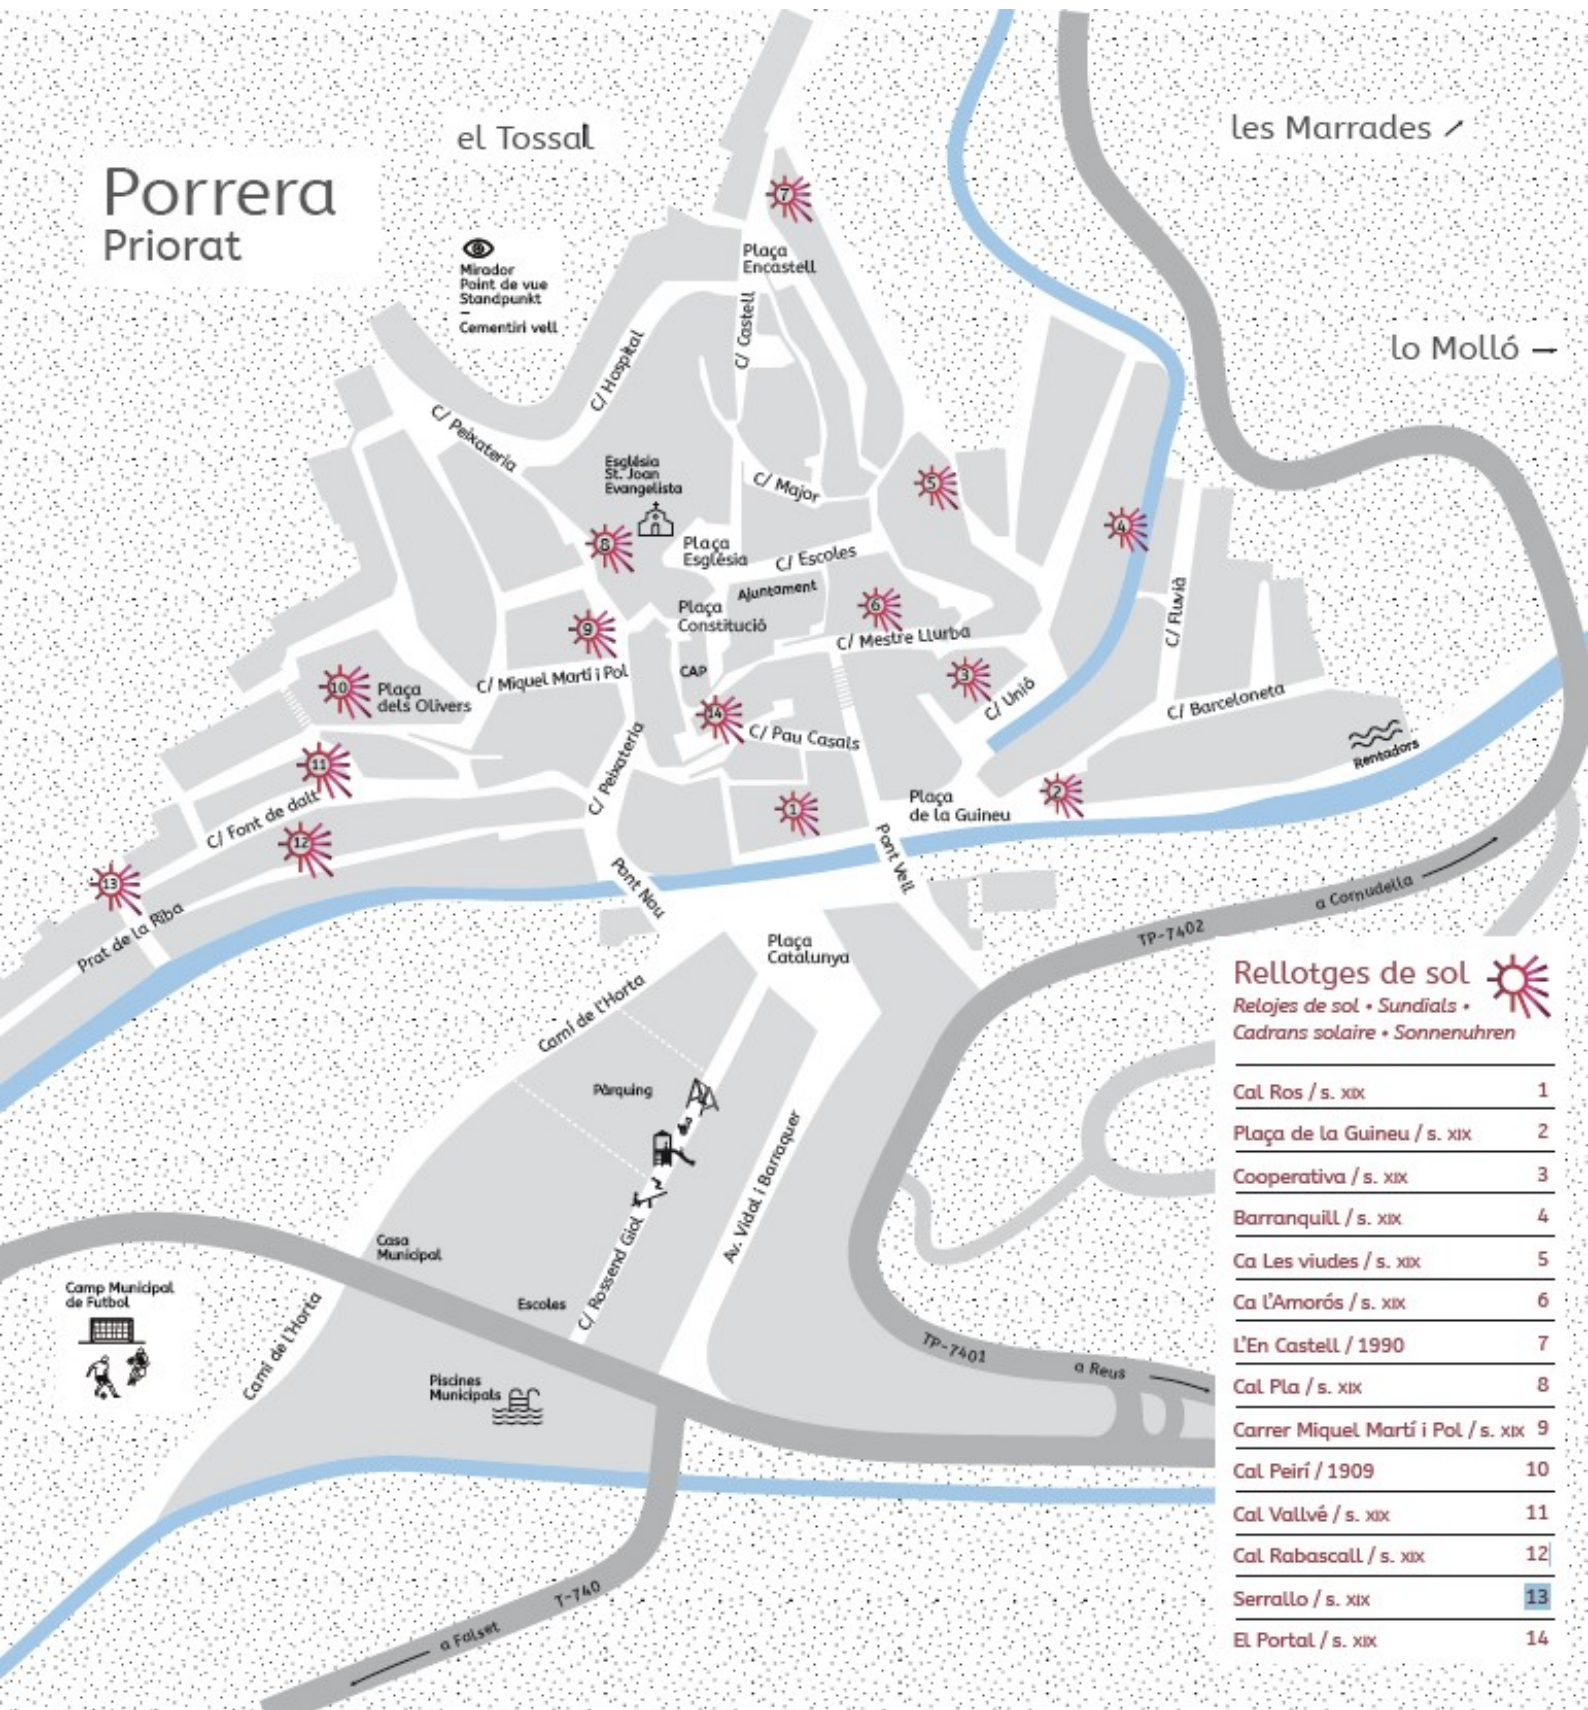

Porrera Priorat

Relloctges de sol

Relojes de sol • Sundials •
Cadran solaire • Sonnenuhren

Cal Ros / s. XIX	1
Plaça de la Guineu / s. XIX	2
Cooperativa / s. XIX	3
Barranquill / s. XIX	4
Ca Les viudes / s. XIX	5
Ca l'Amorós / s. XIX	6
L'En Castell / 1990	7
Cal Pla / s. XIX	8
Carrer Miquel Martí i Pol / s. XIX	9
Cal Peirí / 1909	10
Cal Vallvé / s. XIX	11
Cal Rabascall / s. XIX	12
Serrallo / s. XIX	13
EL Portal / s. XIX	14