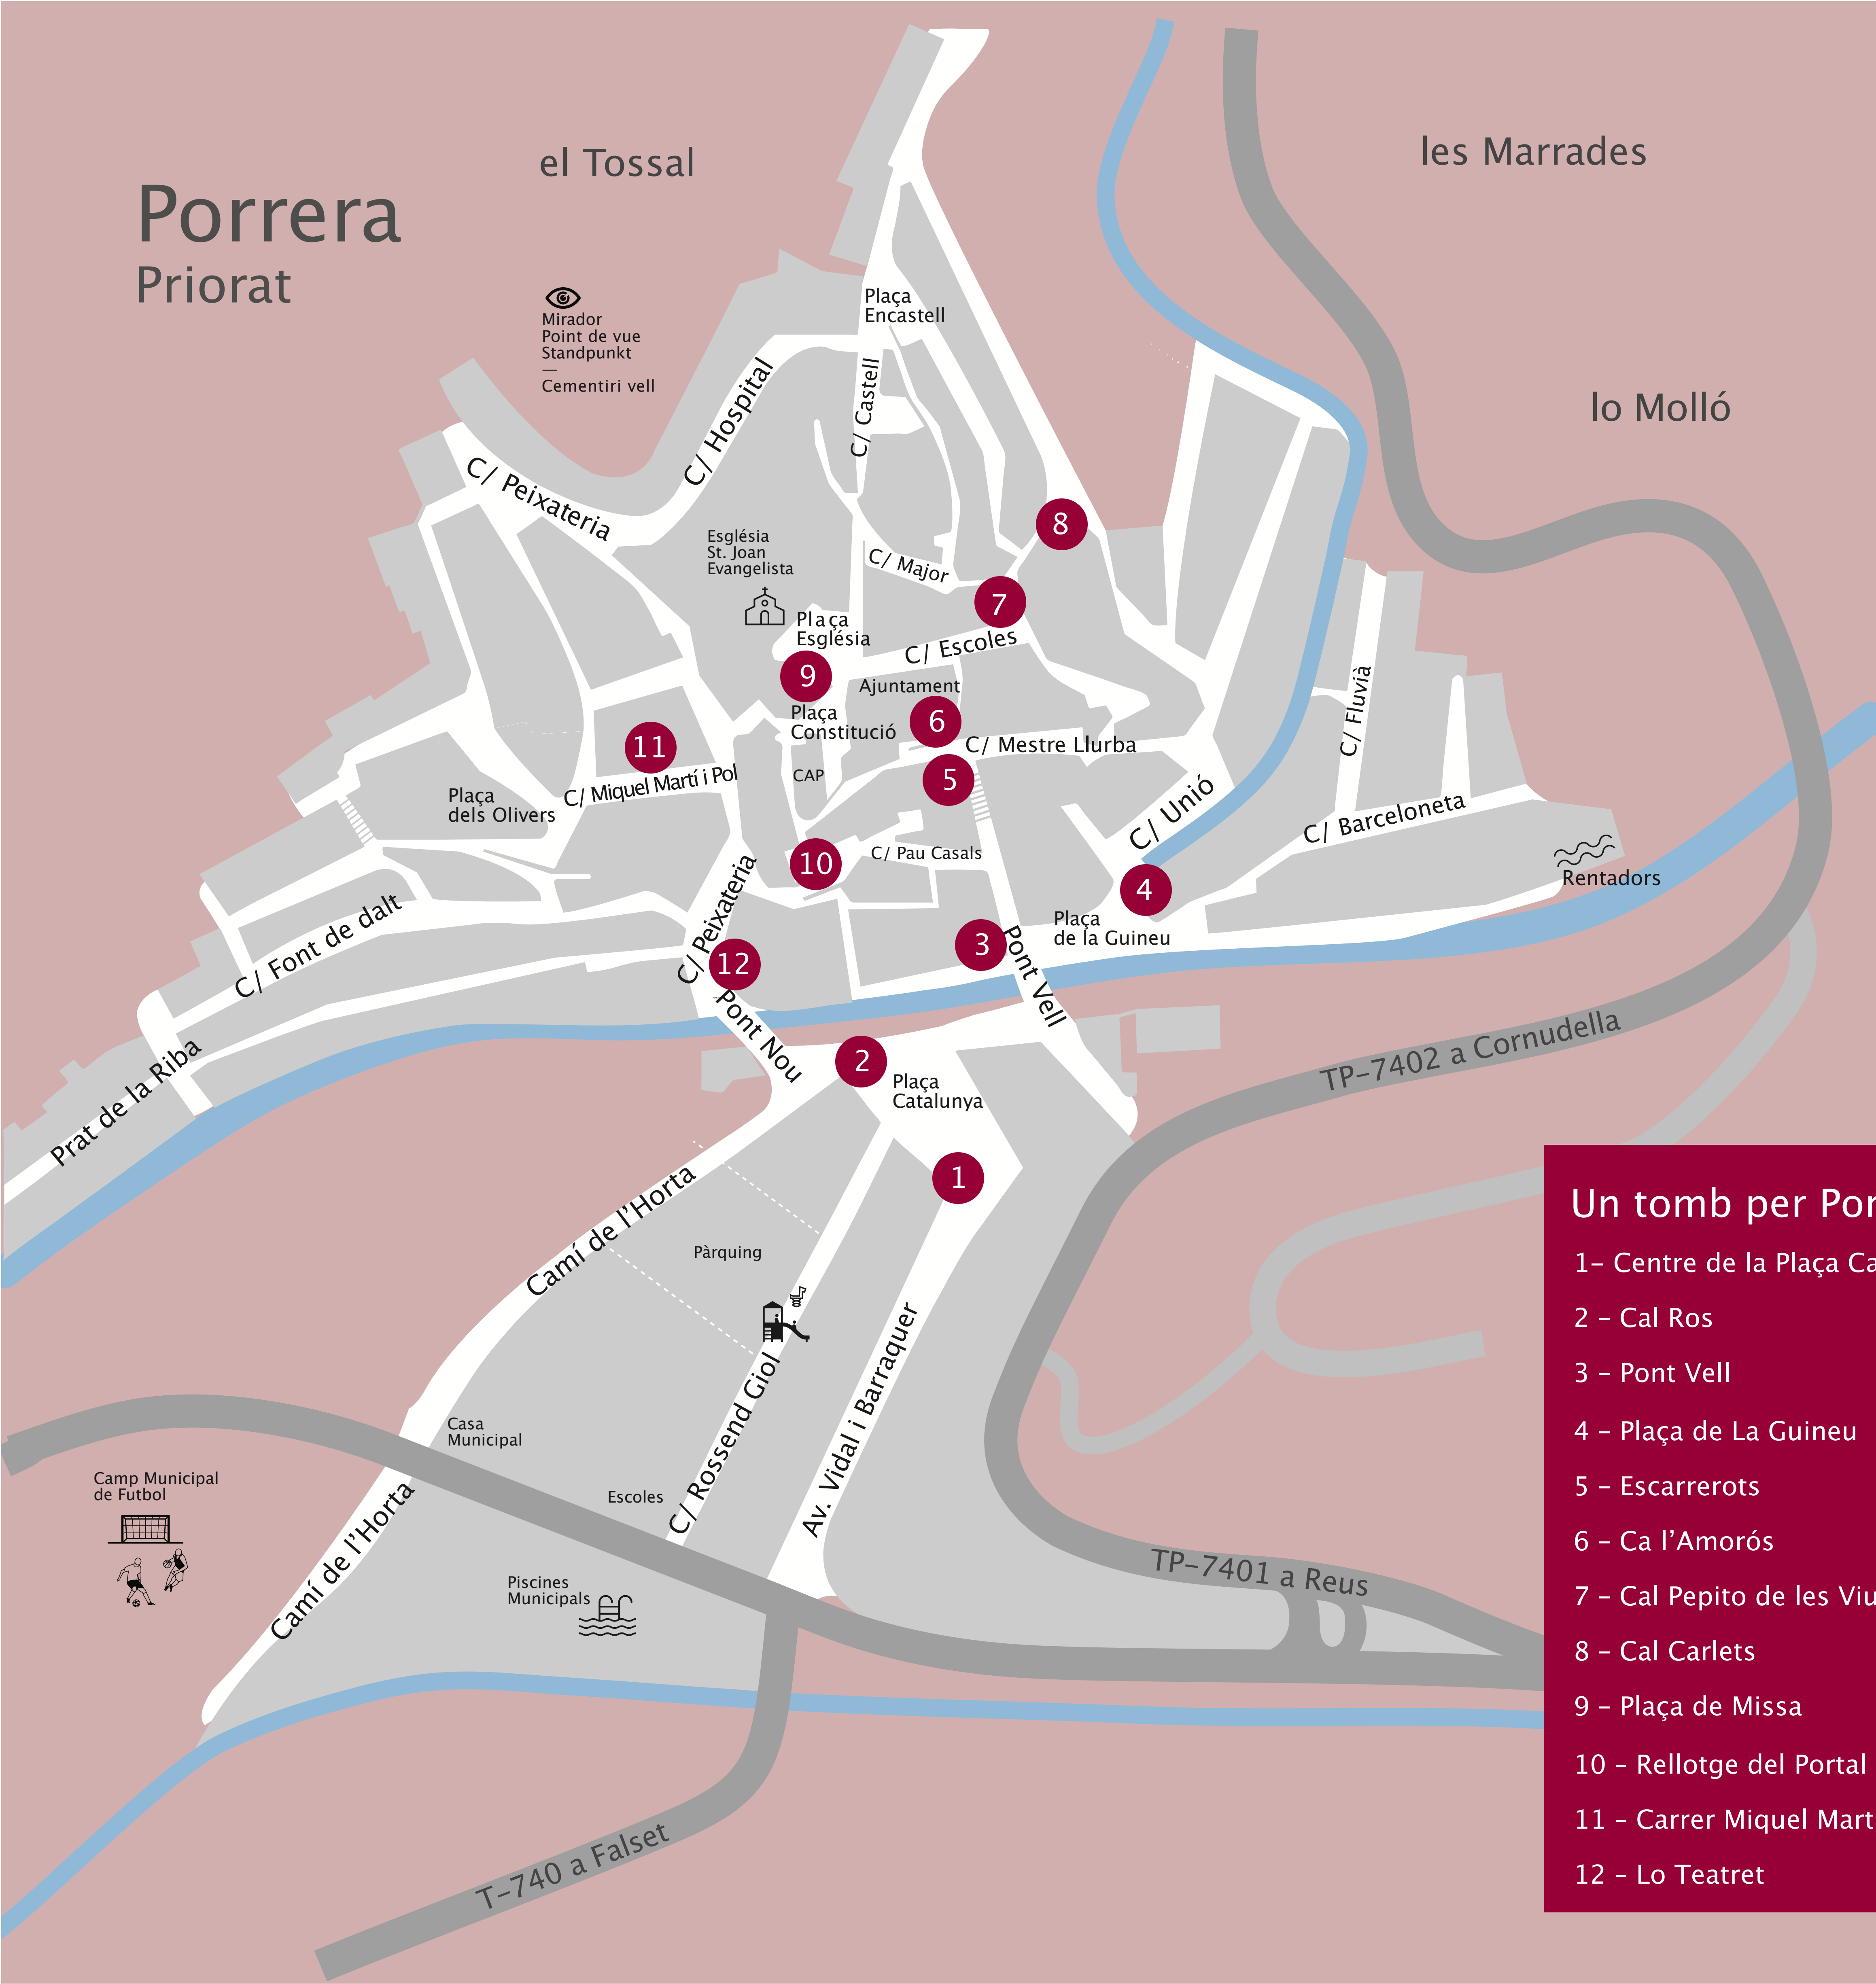

Porrera

Priorat

el Tossal

les Marrades

lo Molló

Mirador
Point de vue
Standpunkt
Cementiri vell

Plaça Encastell

Església St. Joan Evangelista

Plaça Església

Ajuntament

Plaça Constitució

CAP

Plaça dels Oliviers

Rentadors

Plaça Catalunya

Pàrquing

Camp Municipal de Futbol

Casa Municipal

Escoles

Piscines Municipals

Un tomb per Porrera

- 1- Centre de la Plaça Catalunya
- 2 - Cal Ros
- 3 - Pont Vell
- 4 - Plaça de La Guineu
- 5 - Escarrerots
- 6 - Ca l'Amorós
- 7 - Cal Pepito de les Viudes
- 8 - Cal Carlets
- 9 - Plaça de Missa
- 10 - Rellotge del Portal
- 11 - Carrer Miquel Martí i Pol
- 12 - Lo Teatret